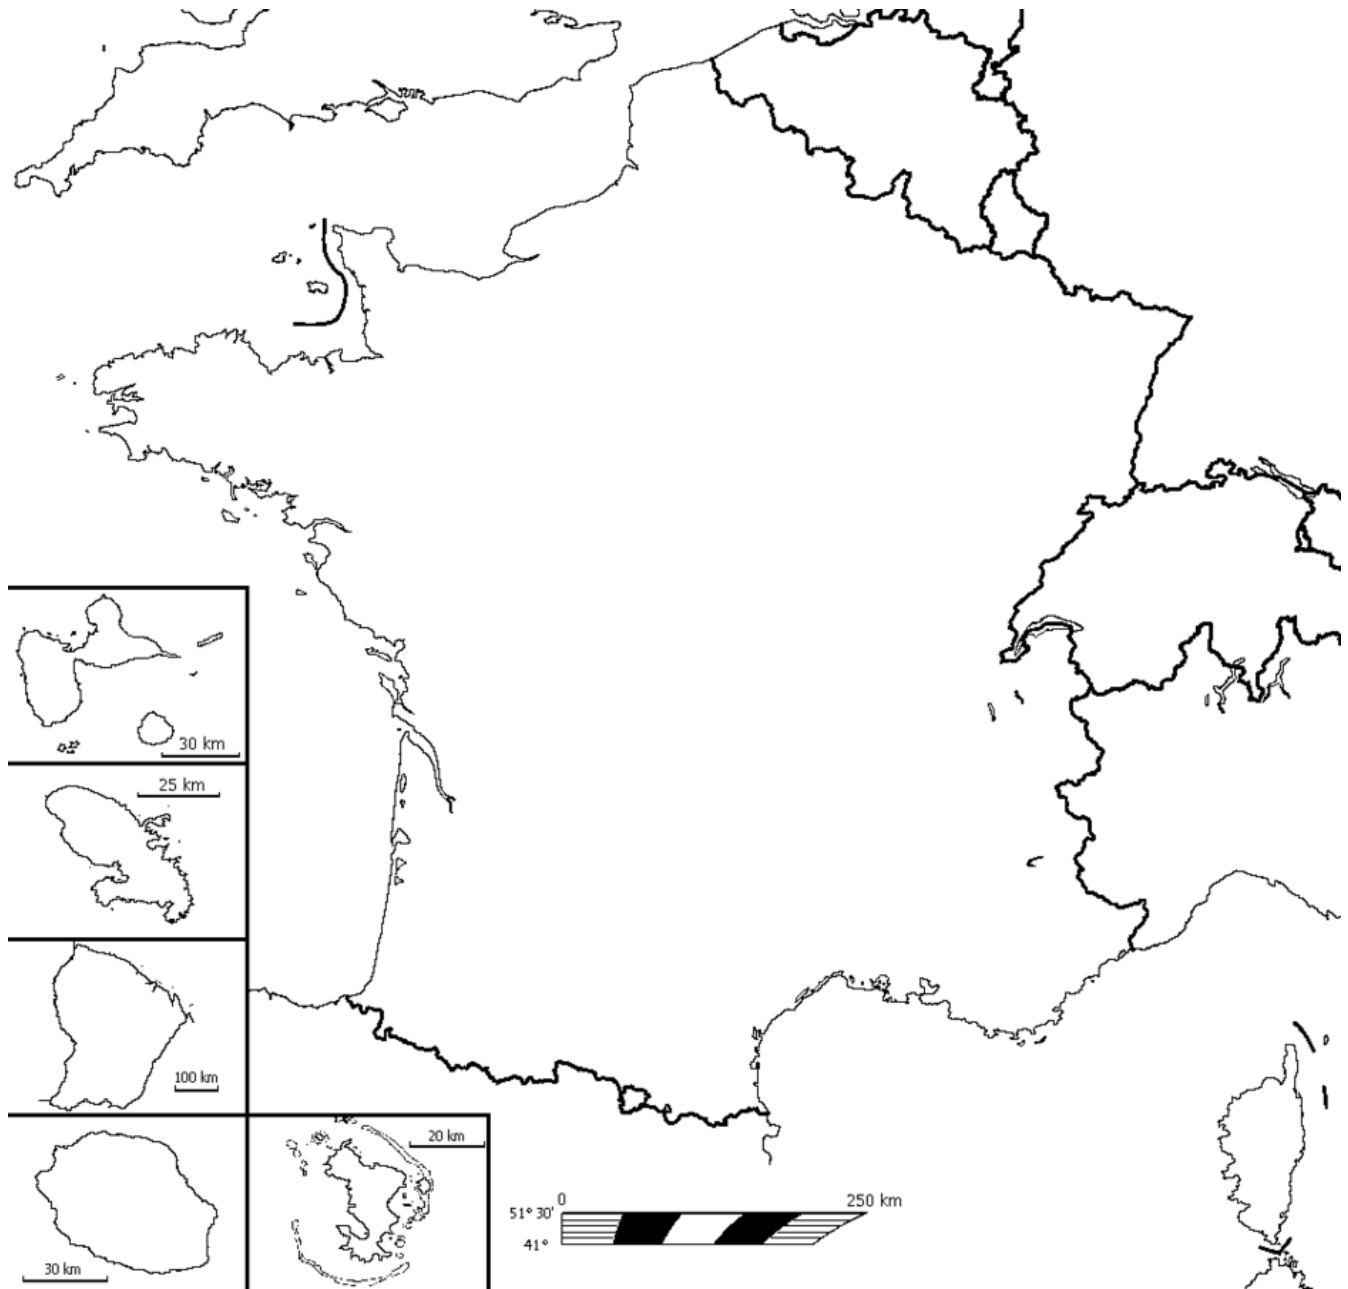

NE RIEN ECRIRE DANS CE CADRE

Carte sous licence Creative Commons (<https://fr.wikipedia.org/wiki/Licence_Creative_Commons>), non modifiée, auteur Lvcvlvs.